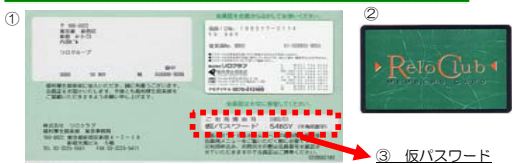

～お得なメニューをご家族の皆様も含めてご利用ください！～

『福利厚生倶楽部』のご案内

1. みなさまへの配付物

1) 会員証は大切に保管してください！

◇会員証の配布

皆様に会員証が配付されます。会員証は様々なサービスを利用する時に必要になってきます。また退職時にはこの会員証を返却していただきますので、紛失することがないように大切に保管してください。

- ① 会員証は台紙に貼りついた形でみなさまに配付されます。
- ② 会員証は台紙からはがして大切に保管してください。
- ③ 台紙には初めて会員専用サイトを利用する時に必要な「仮パスワード」が記載されています。会員専用サイトを利用するまで大切に保管してください。